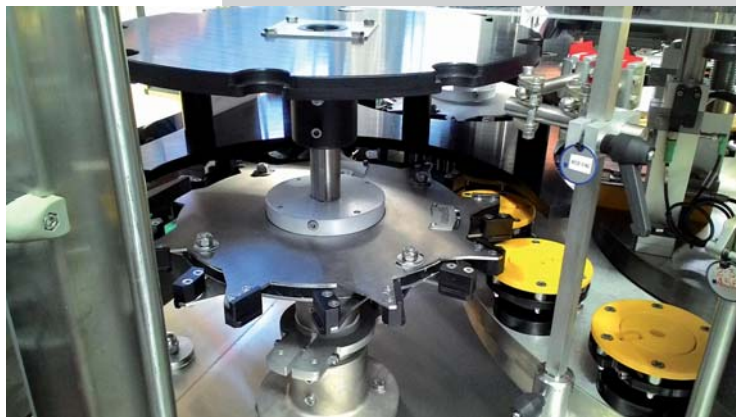

Orientamento ottico
Optical orientation
Repérage optique
Dispositivo de orientación óptica
Optische Ausrichtung

Stella entrata/uscita multiformato
Multi-format in/out star wheel
Étoile entrée/sortie multiformats
Estrella multiformato para entrada y salida
Mehr-formatige Sterne am Ein-/Ausgang